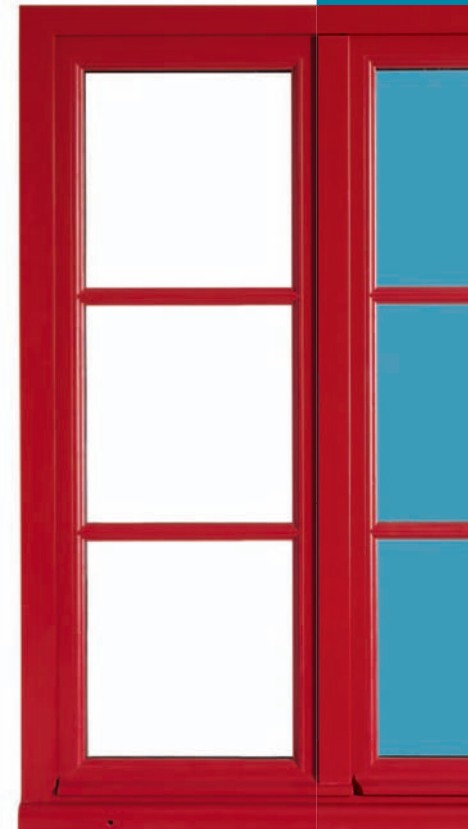

## Les «**Mixtes**» marient en beauté deux bois uniquement pour le meilleur.

Face intérieure en Frêne

Face extérieure en Sapelli laquée

Fenêtre deux battants en Sapelli et Hêtre

Face extérieure laquée

Face extérieure en Chêne naturel verni

Face extérieure en Sapelli verni

Fausses crémones

Personnalisez vos portes et fenêtres en choisissant parmi notre sélection d'accessoires et de quincailleries la couleur, la ligne, l'aspect qui s'accordent à vos envies. Blanc, noir ou doré, classique, rustique ou actuel, laiton, alu brossé, ou vieux fer, avec par exemple une fausse crémonne de style, votre menuiserie affirme son caractère.