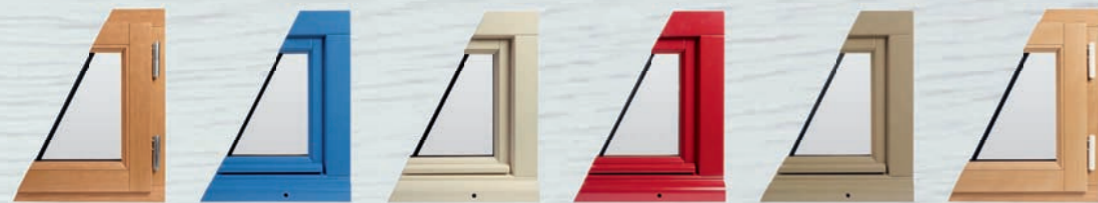

www.menuiserie-mbm.fr

AEV A\*4 E\*7B V\*C4

**Pour la finition, à vous de choisir.** En plus des teintes naturelles, en patines classiques, les menuiseries MIXTES MBM peuvent s'envisager dans de multiples versions, en vernis incolore ou prépeint blanc avec laquage de finition en multicouches, dite «protection plus» pour toutes les couleurs de la gamme RAL.